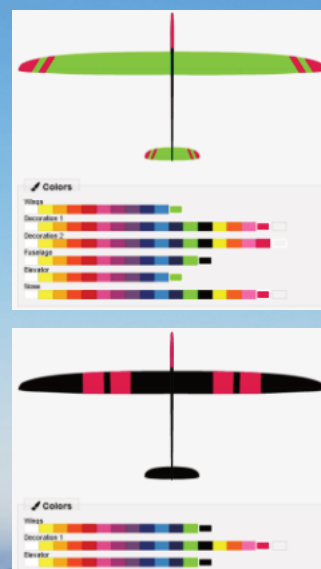

Preise

Fosa F3F*	1865,00 Euro
Fosa F3B*	2240,00 Euro
Fosa Elektro F3F (Strong)*	1865,00 Euro
Fosa Elektro leicht*	2050,00 Euro
Fosa Elektro F3B (Doppel Carbon leicht)*	2240,00 Euro
Antriebsset Hacker	Auf Anfrage
Servoset	Auf Anfrage

*alle Modelle zzgl. 45,00 Euro Frachtpauschale. Alle Preise in Euro inkl. MwSt.

Farben

Serienmäßig verfügbare Farben.

zinc yellow RAL 1019 RGB (approx) 248-243-053	melon yellow RAL 1028 RGB (approx) 244-169-000	pure orange RAL 2004 RGB (approx) 244-070-017
traffic red RAL 3020 RGB (approx) 204-006-005	heather violet RAL 4003 RGB (approx) 222-076-138	blue lilac RAL 4005 RGB (approx) 108-070-117
traffic purple RAL 4006 RGB (approx) 160-052-114	signal blue RAL 5005 RGB (approx) 030-045-110	light blue RAL 5012 RGB (approx) 059-131-189
night blue RAL 5022 RGB (approx) 037-040-080	kawasaki green	white
black	Andere Farben gegen Aufpreis möglich.	

Verschiedene Farben gemäß Farbtafel möglich. Drei Farben ohne Aufpreis. Jede weitere Farbe + 20,00 Euro. Mögliche **Designoptionen** als Beispiel:

WINDWINGS

A. Etzler
Weilerweg 16
73235 Weilheim

KONTAKT

Telefon +49 7023 942 102
kontakt@windwings.de
www.windwings.de

Stand: 07.03.2022

Aktueller Stand immer unter www.windwings.de